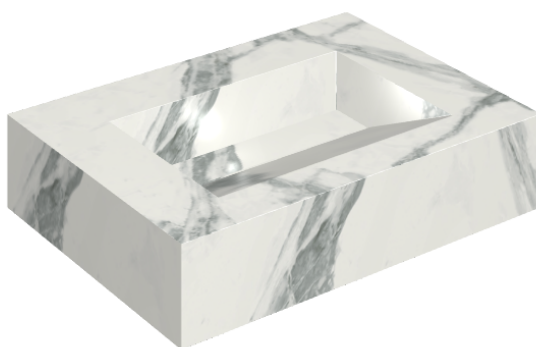

## Washbasin 70

Rivestimento del  
prodotto

Charme Deluxe  
Invisible White Matt

I colori e le altre caratteristiche estetiche delle piastrelle presenti nelle illustrazioni presenti sul sito sono puramente indicativi. Guarda sempre i campioni di persona prima dell'acquisto.