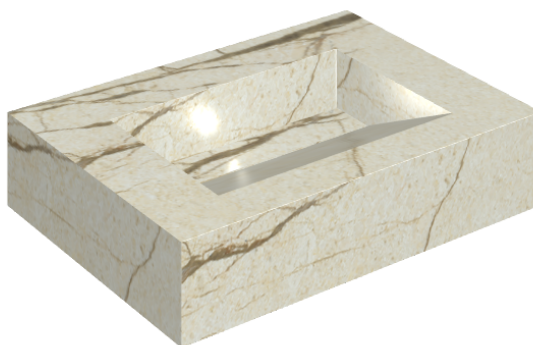

SCHEDA DI CONFIGURAZIONE

Cod. art.: 620810000010

Fly Evo

Washbasin 70

Rivestimento del
prodotto

Charme Deluxe
Cream River Matt

I colori e le altre caratteristiche estetiche delle piastrelle presenti nelle illustrazioni presenti sul sito sono puramente indicativi. Guarda sempre i campioni di persona prima dell'acquisto.