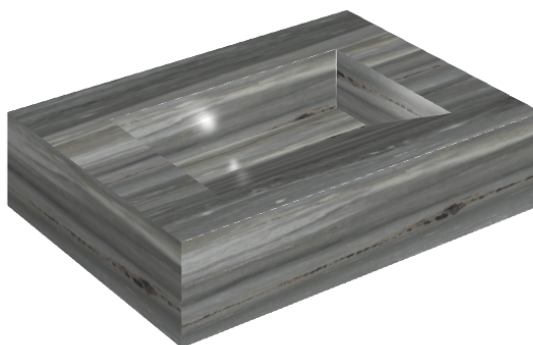

SCHEDA DI CONFIGURAZIONE

Cod. art.: 620810000010

Fly Evo

Washbasin 70

Rivestimento del
prodotto

Charme Advance
Palissandro Dark Lux

I colori e le altre caratteristiche estetiche delle piastrelle presenti nelle illustrazioni presenti sul sito sono puramente indicativi. Guarda sempre i campioni di persona prima dell'acquisto.