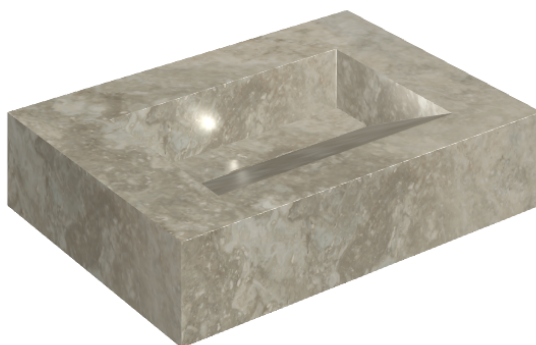

## Washbasin 70

Rivestimento del  
prodotto

Wonderful Life  
Graphite Matt

I colori e le altre caratteristiche estetiche delle piastrelle presenti nelle illustrazioni presenti sul sito sono puramente indicativi. Guarda sempre i campioni di persona prima dell'acquisto.