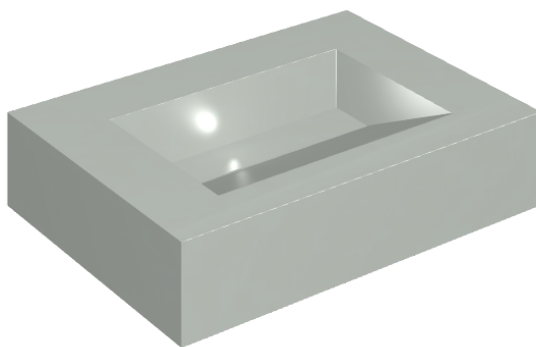

SCHEDA DI CONFIGURAZIONE

Cod. art.: 620810000010

Fly Evo

Washbasin 70

Rivestimento del
prodotto

Metropolis Glass Sky
Lux

I colori e le altre caratteristiche estetiche delle piastrelle presenti nelle illustrazioni presenti sul sito sono puramente indicativi. Guarda sempre i campioni di persona prima dell'acquisto.