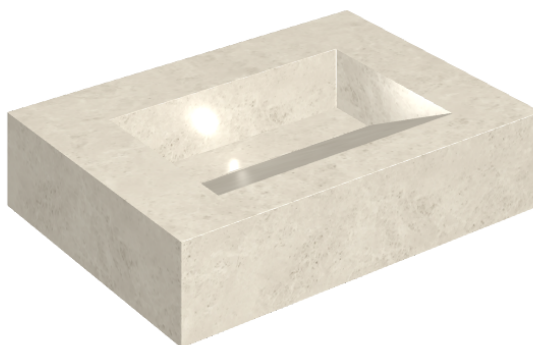

## Washbasin 70

Rivestimento del  
prodotto

Metropolis Royal Ivory  
Matt

I colori e le altre caratteristiche estetiche delle piastrelle presenti nelle illustrazioni presenti sul sito sono puramente indicativi. Guarda sempre i campioni di persona prima dell'acquisto.