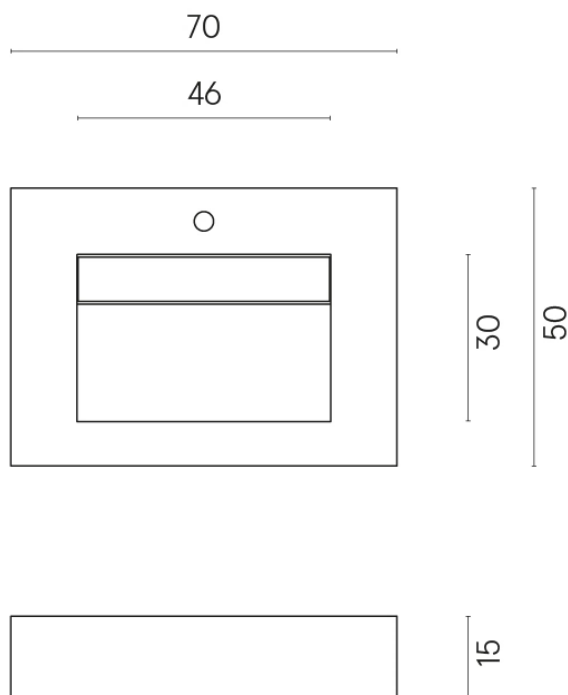

SCHEDA DI CONFIGURAZIONE

Cod. art.: 620810000010

Fly Evo

Washbasin 70

Rivestimento del
prodotto
Metropolis Absolut
Silver Matt

I colori e le altre caratteristiche estetiche delle piastrelle presenti nelle illustrazioni presenti sul sito sono puramente indicativi. Guarda sempre i campioni di persona prima dell'acquisto.