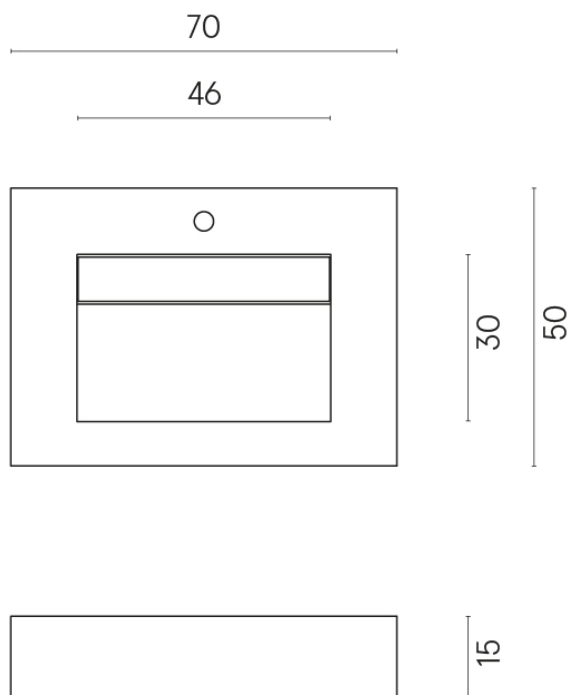

SCHEDA DI CONFIGURAZIONE

Cod. art.: 620810000010

Fly Evo

Washbasin 70

Rivestimento del
prodotto
Metropolis Arcadia
Brown Matt

I colori e le altre caratteristiche estetiche delle piastrelle presenti nelle illustrazioni presenti sul sito sono puramente indicativi. Guarda sempre i campioni di persona prima dell'acquisto.