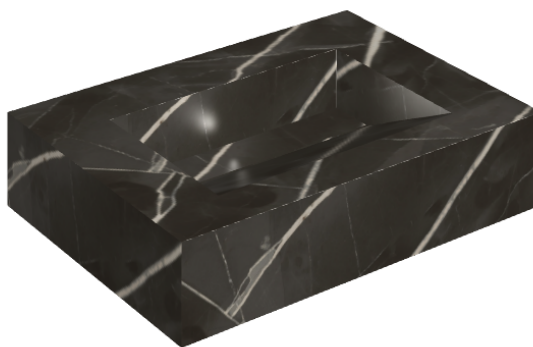

# Fly Evo

## Washbasin 70

Rivestimento del  
prodotto

Stellaris Precious  
Black Matt

I colori e le altre caratteristiche estetiche delle piastrelle presenti nelle illustrazioni presenti sul sito sono puramente indicativi. Guarda sempre i campioni di persona prima dell'acquisto.