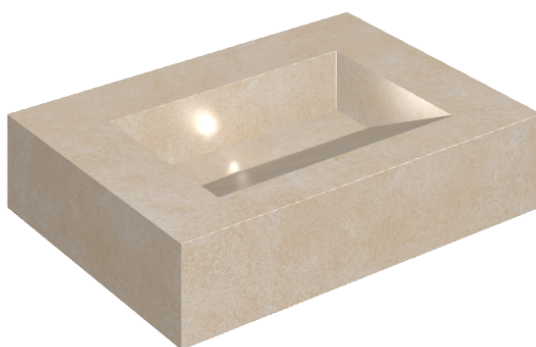

SCHEDA DI CONFIGURAZIONE

Cod. art.: 620810000010

Fly Evo

Washbasin 70

Rivestimento del
prodotto

Materia Magnesio
Honed Satin

I colori e le altre caratteristiche estetiche delle piastrelle presenti nelle illustrazioni presenti sul sito sono puramente indicativi. Guarda sempre i campioni di persona prima dell'acquisto.