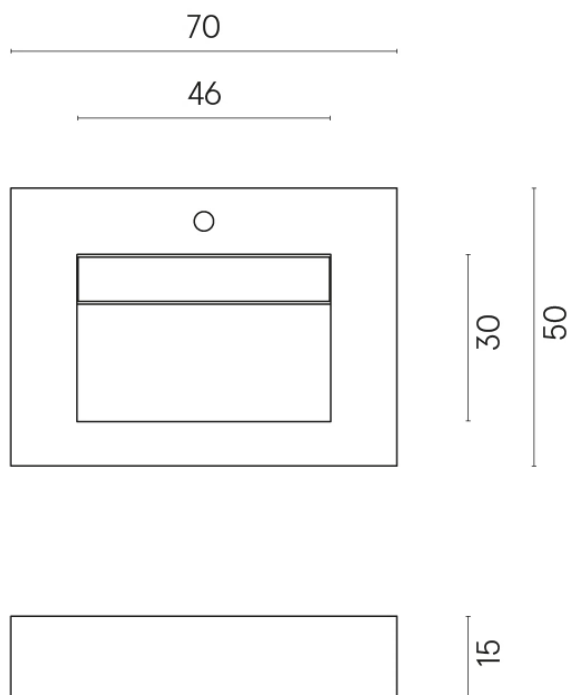

SCHEDA DI CONFIGURAZIONE

Cod. art.: 620810000010

Fly Evo

Washbasin 70

Rivestimento del
prodotto

Materia Helio Honed
Satin

I colori e le altre caratteristiche estetiche delle piastrelle presenti nelle illustrazioni presenti sul sito sono puramente indicativi. Guarda sempre i campioni di persona prima dell'acquisto.