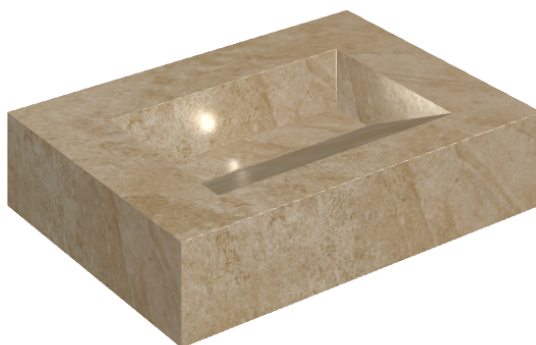

SCHEDA DI CONFIGURAZIONE

Cod. art.: 620810000010

Fly Evo

Washbasin 70

Rivestimento del
prodotto

Materia Helio Honed
Satin

I colori e le altre caratteristiche estetiche delle piastrelle presenti nelle illustrazioni presenti sul sito sono puramente indicativi. Guarda sempre i campioni di persona prima dell'acquisto.