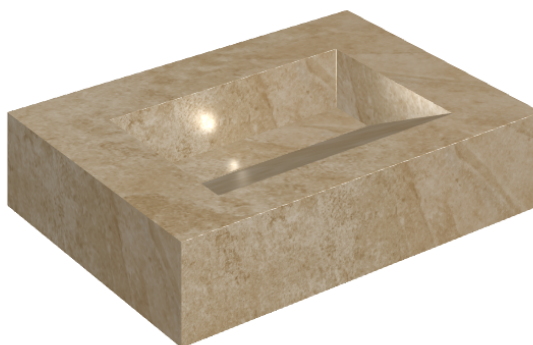

SCHEDA DI CONFIGURAZIONE

Cod. art.: 620810000010

Fly Evo

Washbasin 70

Rivestimento del
prodotto

Materia Helio Honed
Satin

I colori e le altre caratteristiche estetiche delle piastrelle presenti nelle illustrazioni presenti sul sito sono puramente indicativi. Guarda sempre i campioni di persona prima dell'acquisto.