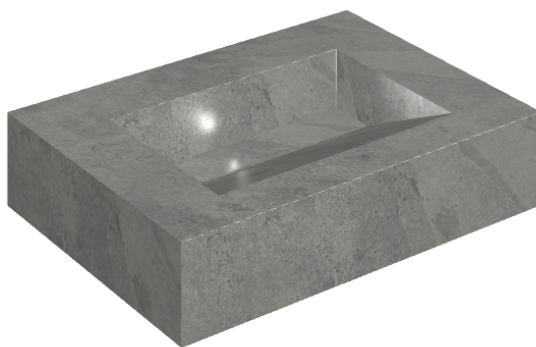

SCHEDA DI CONFIGURAZIONE

Cod. art.: 620810000010

Fly Evo

Washbasin 70

Rivestimento del
prodotto

Materia Carbonio
Honed Satin

I colori e le altre caratteristiche estetiche delle piastrelle presenti nelle illustrazioni presenti sul sito sono puramente indicativi. Guarda sempre i campioni di persona prima dell'acquisto.