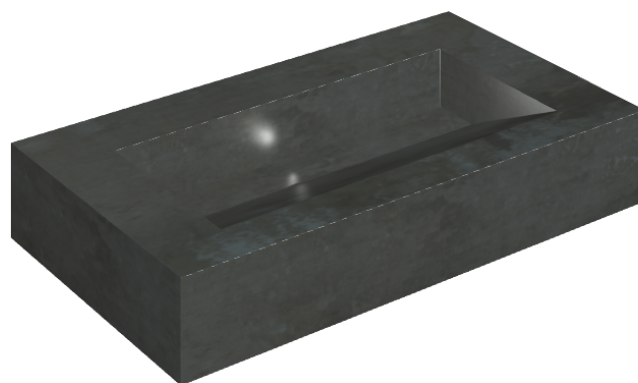

SCHEDA DI CONFIGURAZIONE

Cod. art.: 620810000011

# Fly Evo

## Washbasin 90

Rivestimento del  
prodotto  
Surface Steel Matt

I colori e le altre caratteristiche estetiche delle piastrelle presenti nelle illustrazioni presenti sul sito sono puramente indicativi. Guarda sempre i campioni di persona prima dell'acquisto.