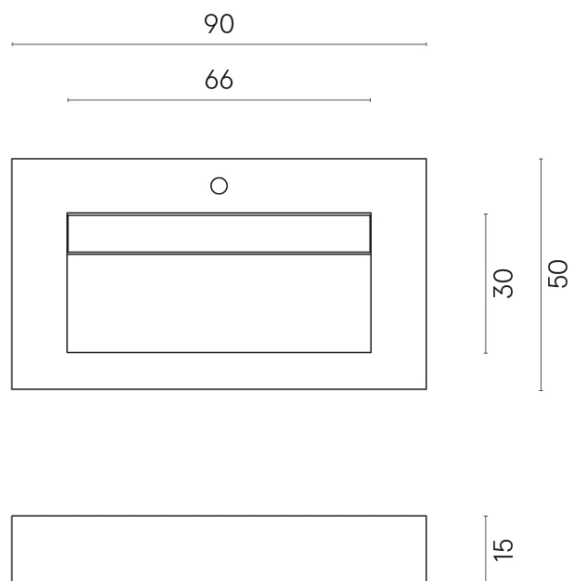

SCHEDA DI CONFIGURAZIONE

Cod. art.: 620810000011

Fly Evo

Washbasin 90

Rivestimento del
prodotto
Surface Corten Matt

I colori e le altre caratteristiche estetiche delle piastrelle presenti nelle illustrazioni presenti sul sito sono puramente indicativi. Guarda sempre i campioni di persona prima dell'acquisto.