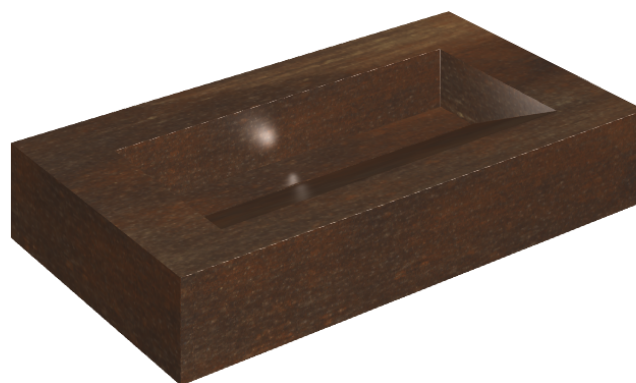

SCHEDA DI CONFIGURAZIONE

Cod. art.: 620810000011

Fly Evo

Washbasin 90

Rivestimento del
prodotto
Surface Corten Matt

I colori e le altre caratteristiche estetiche delle piastrelle presenti nelle illustrazioni presenti sul sito sono puramente indicativi. Guarda sempre i campioni di persona prima dell'acquisto.