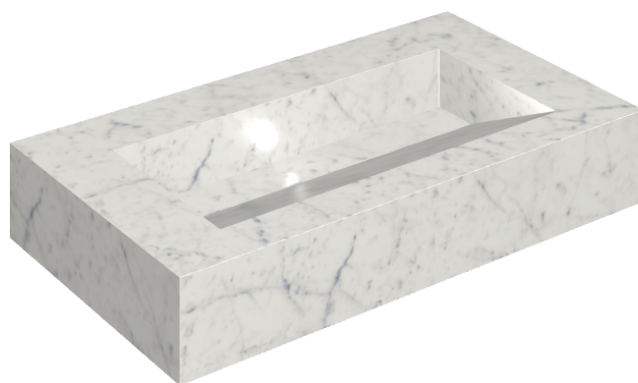

SCHEDA DI CONFIGURAZIONE

Cod. art.: 620810000011

Fly Evo

Washbasin 90

Rivestimento del
prodotto

Charme Extra Carrara
Matt

I colori e le altre caratteristiche estetiche delle piastrelle presenti nelle illustrazioni presenti sul sito sono puramente indicativi. Guarda sempre i campioni di persona prima dell'acquisto.