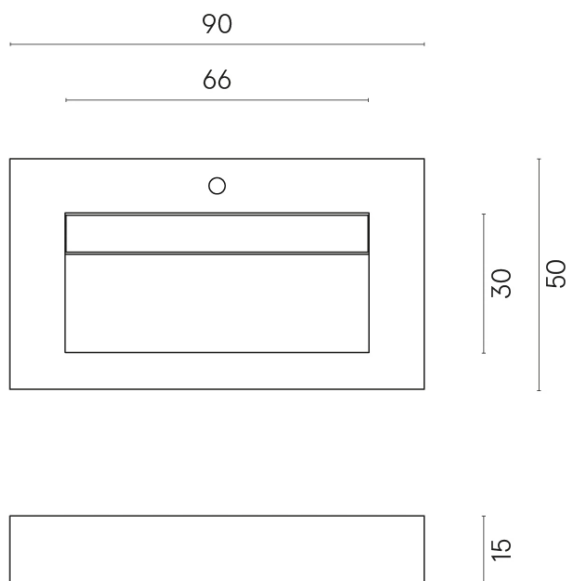

SCHEDA DI CONFIGURAZIONE

Cod. art.: 620810000011

Fly Evo

Washbasin 90

Rivestimento del
prodotto

Charme Extra Carrara
Matt

I colori e le altre caratteristiche estetiche delle piastrelle presenti nelle illustrazioni presenti sul sito sono puramente indicativi. Guarda sempre i campioni di persona prima dell'acquisto.