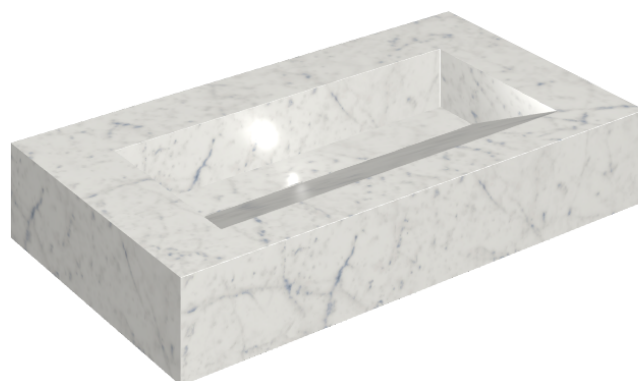

SCHEDA DI CONFIGURAZIONE

Cod. art.: 620810000011

Fly Evo

Washbasin 90

Rivestimento del
prodotto

Charme Extra Carrara
Matt

I colori e le altre caratteristiche estetiche delle piastrelle presenti nelle illustrazioni presenti sul sito sono puramente indicativi. Guarda sempre i campioni di persona prima dell'acquisto.