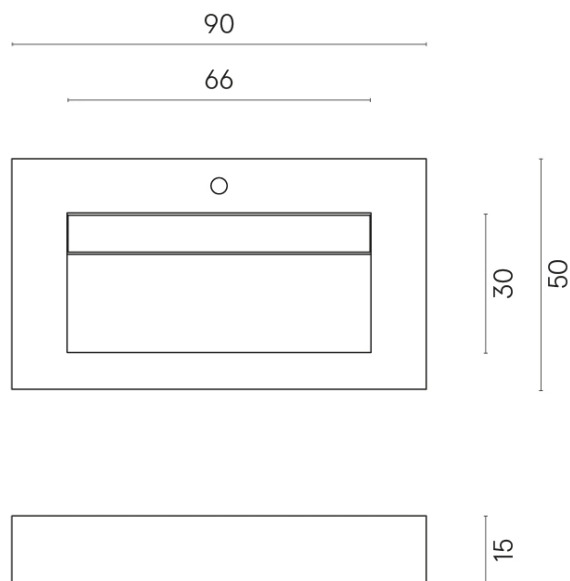

SCHEDA DI CONFIGURAZIONE

Cod. art.: 620810000011

Fly Evo

Washbasin 90

Rivestimento del
prodotto

Charme Extra Laurent
Matt

I colori e le altre caratteristiche estetiche delle piastrelle presenti nelle illustrazioni presenti sul sito sono puramente indicativi. Guarda sempre i campioni di persona prima dell'acquisto.