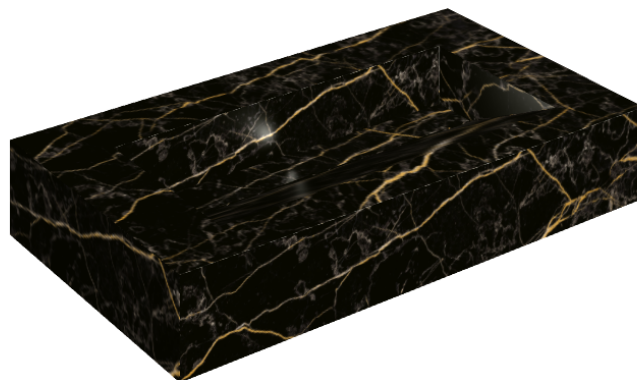

SCHEDA DI CONFIGURAZIONE

Cod. art.: 620810000011

Fly Evo

Washbasin 90

Rivestimento del
prodotto

Charme Extra Laurent
Matt

I colori e le altre caratteristiche estetiche delle piastrelle presenti nelle illustrazioni presenti sul sito sono puramente indicativi. Guarda sempre i campioni di persona prima dell'acquisto.

Trova il punto vendita
autorizzato più vicino:

<https://yug.italonceramica.ru/ru/home/dealer/>