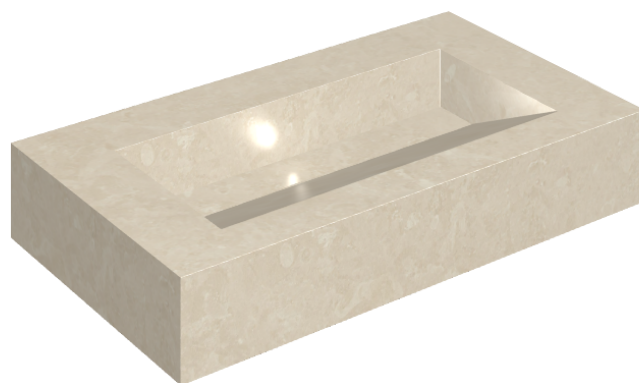

## Washbasin 90

Rivestimento del  
prodotto

Genesis Moon White  
Matt

I colori e le altre caratteristiche estetiche delle piastrelle presenti nelle illustrazioni presenti sul sito sono puramente indicativi. Guarda sempre i campioni di persona prima dell'acquisto.