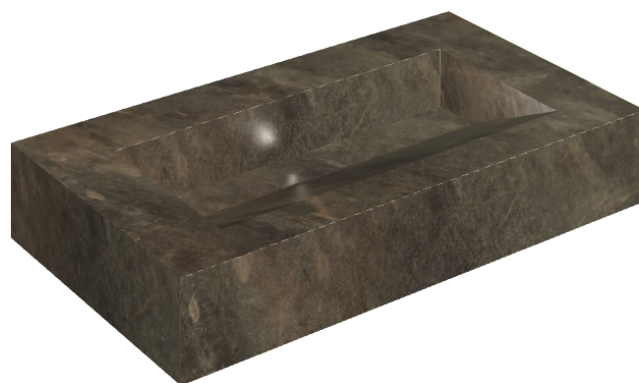

# Fly Evo

## Washbasin 90

Rivestimento del  
prodotto

Genesis Mercury  
Brown Matt

I colori e le altre caratteristiche estetiche delle piastrelle presenti nelle illustrazioni presenti sul sito sono puramente indicativi. Guarda sempre i campioni di persona prima dell'acquisto.