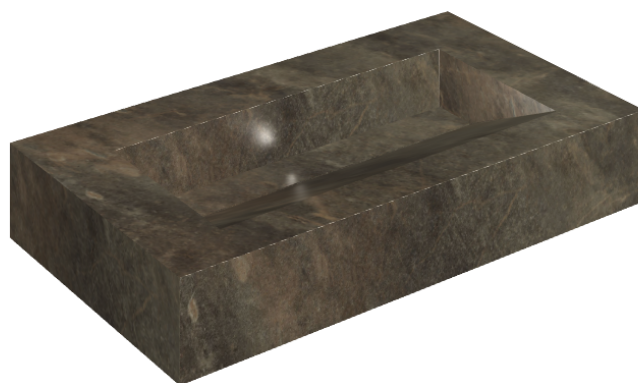

SCHEDA DI CONFIGURAZIONE

Cod. art.: 620810000011

Fly Evo

Washbasin 90

Rivestimento del
prodotto

Genesis Mercury
Brown Matt

I colori e le altre caratteristiche estetiche delle piastrelle presenti nelle illustrazioni presenti sul sito sono puramente indicativi. Guarda sempre i campioni di persona prima dell'acquisto.