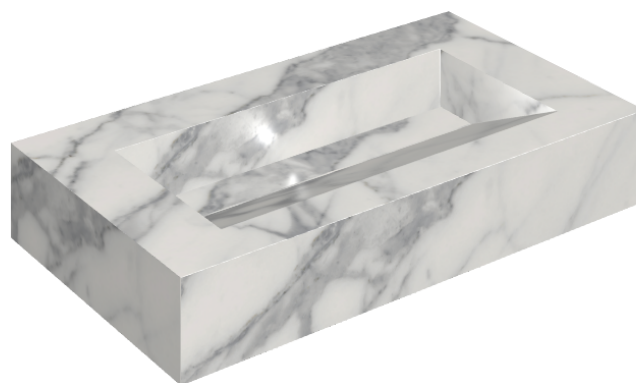

SCHEDA DI CONFIGURAZIONE

Cod. art.: 620810000011

Fly Evo

Washbasin 90

Rivestimento del
prodotto

Charme Evo Statuario
Matt

I colori e le altre caratteristiche estetiche delle piastrelle presenti nelle illustrazioni presenti sul sito sono puramente indicativi. Guarda sempre i campioni di persona prima dell'acquisto.