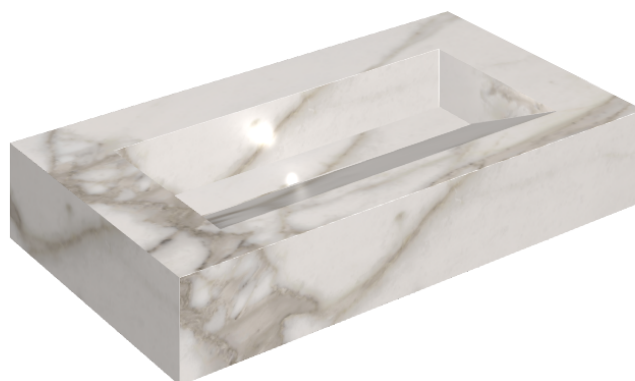

SCHEDA DI CONFIGURAZIONE

Cod. art.: 620810000011

Fly Evo

Washbasin 90

Rivestimento del
prodotto

Charme Evo
Calacatta Matt

I colori e le altre caratteristiche estetiche delle piastrelle presenti nelle illustrazioni presenti sul sito sono puramente indicativi. Guarda sempre i campioni di persona prima dell'acquisto.