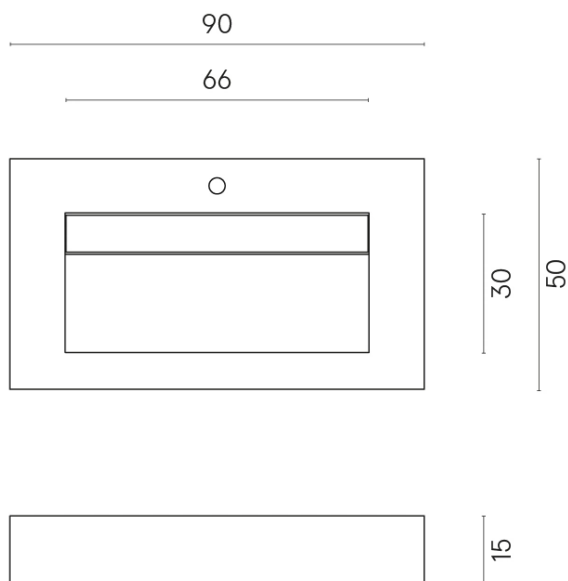

SCHEDA DI CONFIGURAZIONE

Cod. art.: 620810000011

Fly Evo

Washbasin 90

Rivestimento del
prodotto

Charme Evo
Calacatta Matt

I colori e le altre caratteristiche estetiche delle piastrelle presenti nelle illustrazioni presenti sul sito sono puramente indicativi. Guarda sempre i campioni di persona prima dell'acquisto.