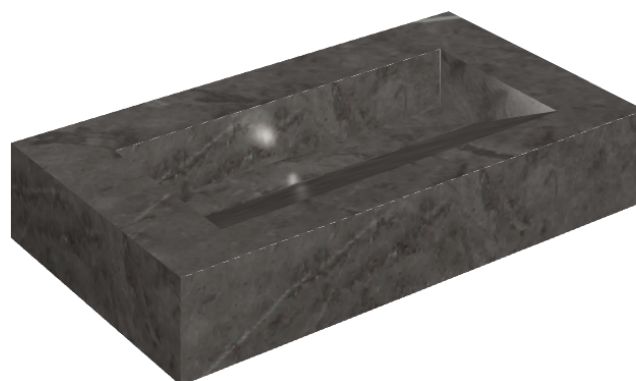

SCHEDA DI CONFIGURAZIONE

Cod. art.: 620810000011

Fly Evo

Washbasin 90

Rivestimento del
prodotto

Charme Evo Antracite
Matt

I colori e le altre caratteristiche estetiche delle piastrelle presenti nelle illustrazioni presenti sul sito sono puramente indicativi. Guarda sempre i campioni di persona prima dell'acquisto.