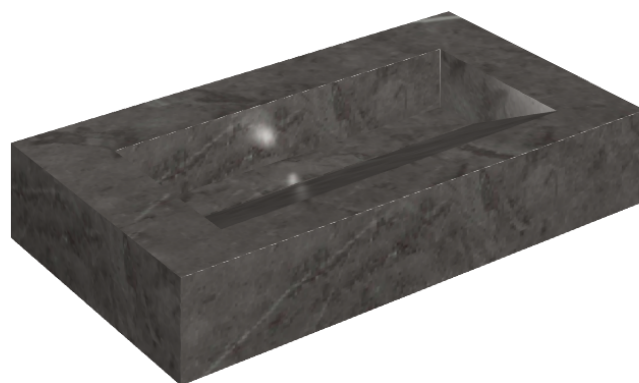

SCHEDA DI CONFIGURAZIONE

Cod. art.: 620810000011

Fly Evo

Washbasin 90

Rivestimento del
prodotto

Charme Evo Antracite
Matt

I colori e le altre caratteristiche estetiche delle piastrelle presenti nelle illustrazioni presenti sul sito sono puramente indicativi. Guarda sempre i campioni di persona prima dell'acquisto.