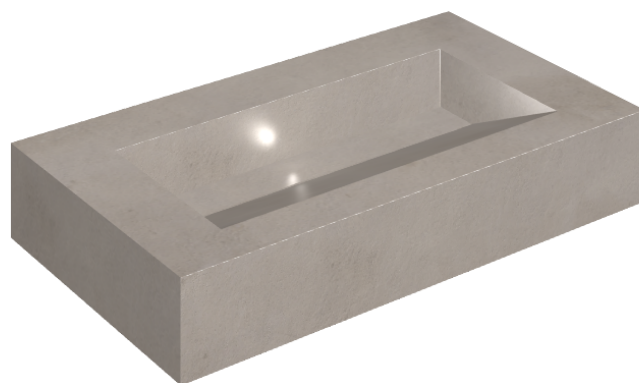

SCHEDA DI CONFIGURAZIONE

Cod. art.: 620810000011

Fly Evo

Washbasin 90

Rivestimento del
prodotto

Millennium Iron Matt

I colori e le altre caratteristiche estetiche delle piastrelle presenti nelle illustrazioni presenti sul sito sono puramente indicativi. Guarda sempre i campioni di persona prima dell'acquisto.