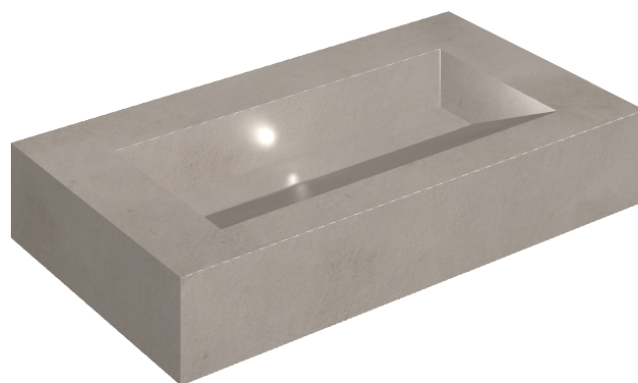

SCHEDA DI CONFIGURAZIONE

Cod. art.: 620810000011

Fly Evo

Washbasin 90

Rivestimento del
prodotto

Millennium Iron Matt

I colori e le altre caratteristiche estetiche delle piastrelle presenti nelle illustrazioni presenti sul sito sono puramente indicativi. Guarda sempre i campioni di persona prima dell'acquisto.