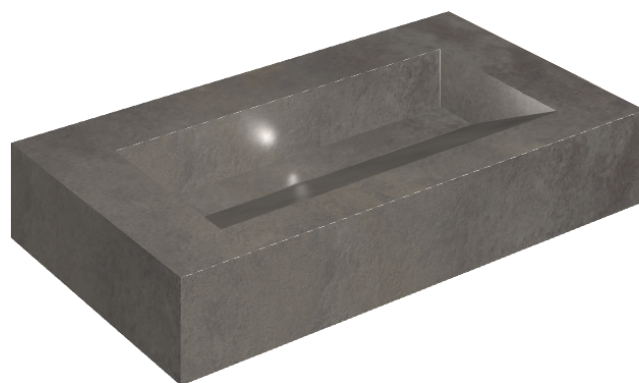

SCHEDA DI CONFIGURAZIONE

Cod. art.: 620810000011

## Washbasin 90

Rivestimento del  
prodotto

Millennium Black Matt

I colori e le altre caratteristiche estetiche delle piastrelle presenti nelle illustrazioni presenti sul sito sono puramente indicativi. Guarda sempre i campioni di persona prima dell'acquisto.