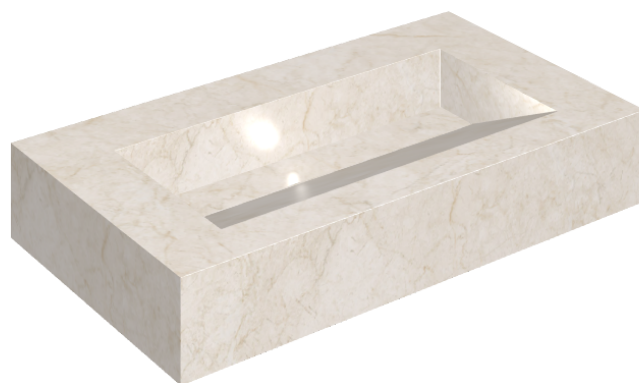

SCHEDA DI CONFIGURAZIONE

Cod. art.: 620810000011

Fly Evo

Washbasin 90

Rivestimento del
prodotto
Contempora Pure
Matt

I colori e le altre caratteristiche estetiche delle piastrelle presenti nelle illustrazioni presenti sul sito sono puramente indicativi. Guarda sempre i campioni di persona prima dell'acquisto.