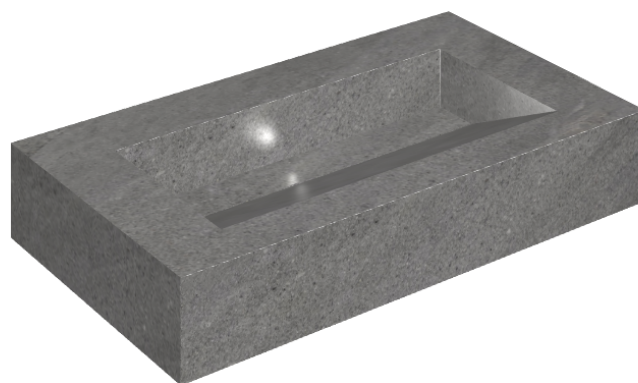

SCHEDA DI CONFIGURAZIONE

Cod. art.: 620810000011

## Washbasin 90

Rivestimento del  
prodotto

Contempora Carbon  
Matt

I colori e le altre caratteristiche estetiche delle piastrelle presenti nelle illustrazioni presenti sul sito sono puramente indicativi. Guarda sempre i campioni di persona prima dell'acquisto.