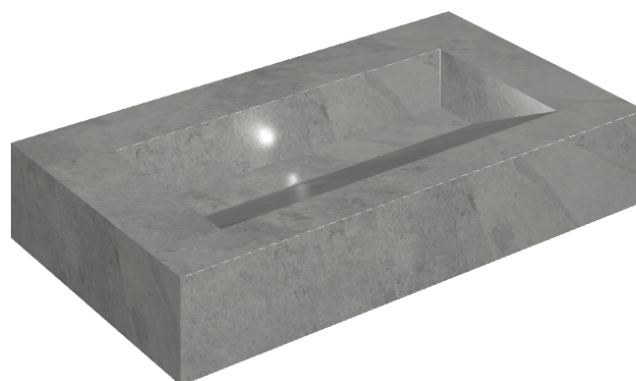

SCHEDA DI CONFIGURAZIONE

Cod. art.: 620810000011

Fly Evo

Washbasin 90

Rivestimento del
prodotto

Materia Carbonio
Matt

I colori e le altre caratteristiche estetiche delle piastrelle presenti nelle illustrazioni presenti sul sito sono puramente indicativi. Guarda sempre i campioni di persona prima dell'acquisto.