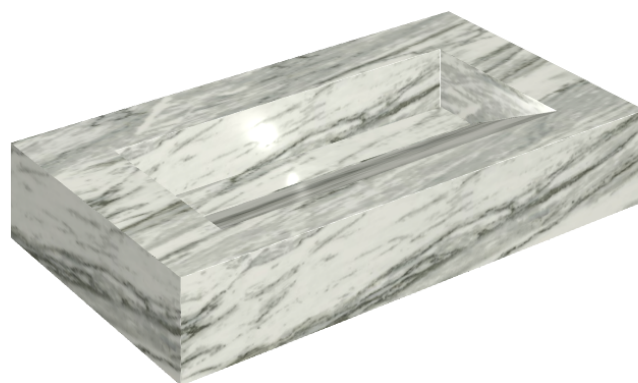

SCHEDA DI CONFIGURAZIONE

Cod. art.: 620810000011

Fly Evo

Washbasin 90

Rivestimento del
prodotto

Skyfall Bianco
Paradiso Matt

I colori e le altre caratteristiche estetiche delle piastrelle presenti nelle illustrazioni presenti sul sito sono puramente indicativi. Guarda sempre i campioni di persona prima dell'acquisto.