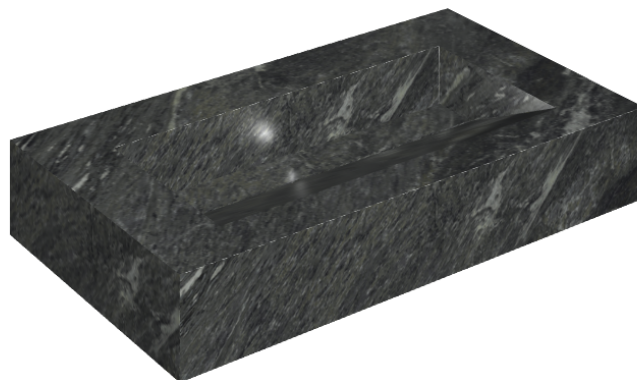

## SCHEMA DI CONFIGURAZIONE

Cod. art.: 620810000011

## Washbasin 90

Rivestimento del  
prodottoSkyfall Nero Smeraldo  
Matt

I colori e le altre caratteristiche estetiche delle piastrelle presenti nelle illustrazioni presenti sul sito sono puramente indicativi. Guarda sempre i campioni di persona prima dell'acquisto.