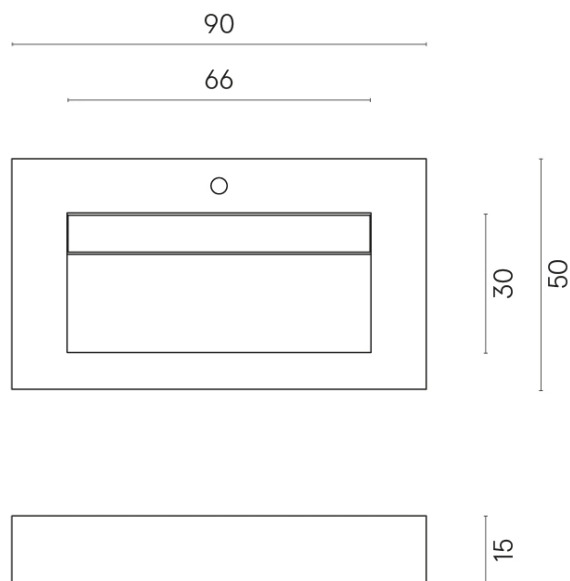

SCHEDA DI CONFIGURAZIONE

Cod. art.: 620810000011

Fly Evo

Washbasin 90

Rivestimento del
prodotto

Charme Deluxe
Bianco Michelangelo
Matt

I colori e le altre caratteristiche estetiche delle piastrelle presenti nelle illustrazioni presenti sul sito sono puramente indicativi. Guarda sempre i campioni di persona prima dell'acquisto.