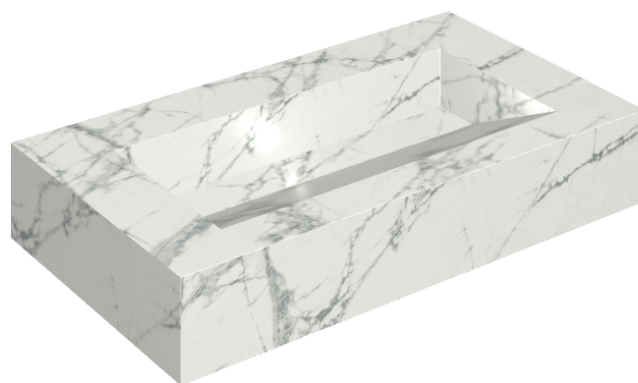

## Washbasin 90

Rivestimento del  
prodotto

Charme Deluxe  
Invisible White Matt

I colori e le altre caratteristiche estetiche delle piastrelle presenti nelle illustrazioni presenti sul sito sono puramente indicativi. Guarda sempre i campioni di persona prima dell'acquisto.