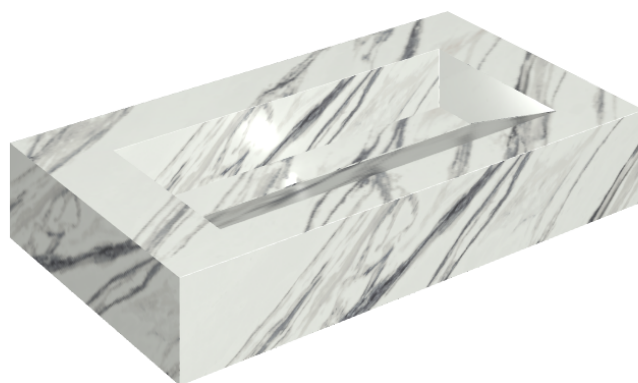

## Washbasin 90

Rivestimento del  
prodotto

Charme Deluxe  
Statuario Fantastico  
Matt

I colori e le altre caratteristiche estetiche delle piastrelle presenti nelle illustrazioni presenti sul sito sono puramente indicativi. Guarda sempre i campioni di persona prima dell'acquisto.