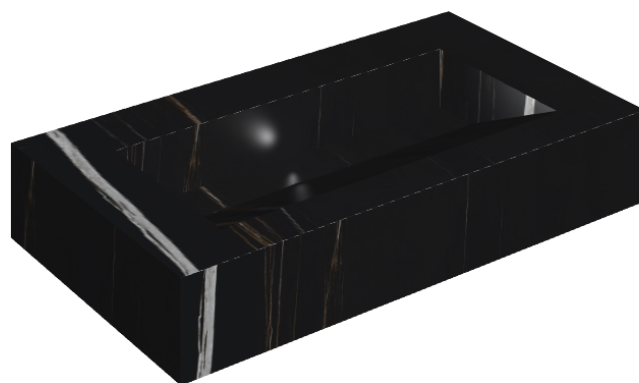

SCHEDA DI CONFIGURAZIONE

Cod. art.: 620810000011

Fly Evo

Washbasin 90

Rivestimento del
prodotto

Charme Deluxe
Sahara Noir Matt

I colori e le altre caratteristiche estetiche delle piastrelle presenti nelle illustrazioni presenti sul sito sono puramente indicativi. Guarda sempre i campioni di persona prima dell'acquisto.