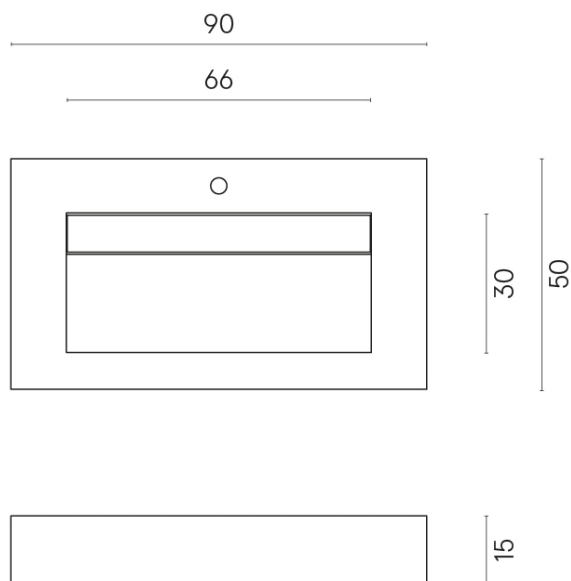

SCHEDA DI CONFIGURAZIONE

Cod. art.: 620810000011

Fly Evo

Washbasin 90

Rivestimento del
prodotto

Charme Deluxe
Emperador Dark Matt

I colori e le altre caratteristiche estetiche delle piastrelle presenti nelle illustrazioni presenti sul sito sono puramente indicativi. Guarda sempre i campioni di persona prima dell'acquisto.