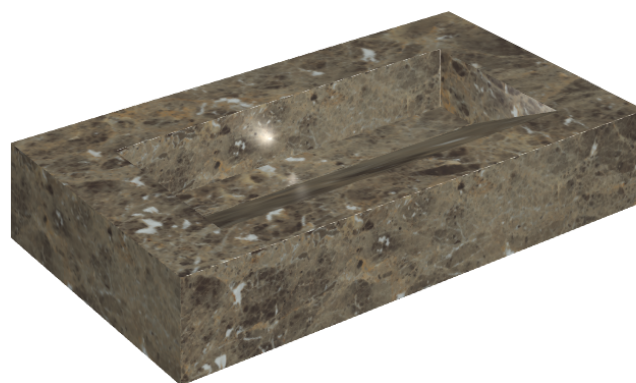

SCHEDA DI CONFIGURAZIONE

Cod. art.: 620810000011

Fly Evo

Washbasin 90

Rivestimento del
prodotto

Charme Deluxe
Emperador Dark Matt

I colori e le altre caratteristiche estetiche delle piastrelle presenti nelle illustrazioni presenti sul sito sono puramente indicativi. Guarda sempre i campioni di persona prima dell'acquisto.