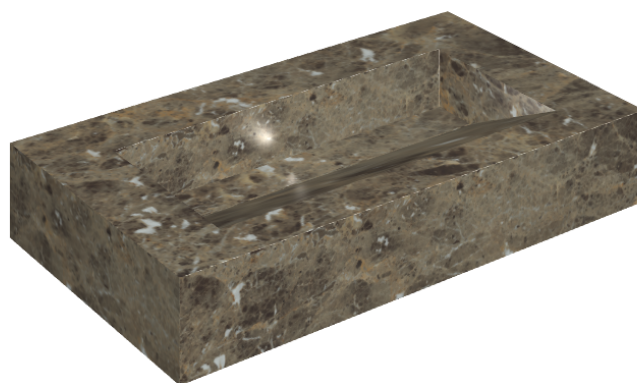

SCHEMA DI CONFIGURAZIONE

Cod. art.:

620810000011

Fly Evo

Washbasin 90

**Rivestimento del
prodotto**Charme Deluxe
Emperador Dark Matt

I colori e le altre caratteristiche estetiche delle piastrelle presenti nelle illustrazioni presenti sul sito sono puramente indicativi. Guarda sempre i campioni di persona prima dell'acquisto.