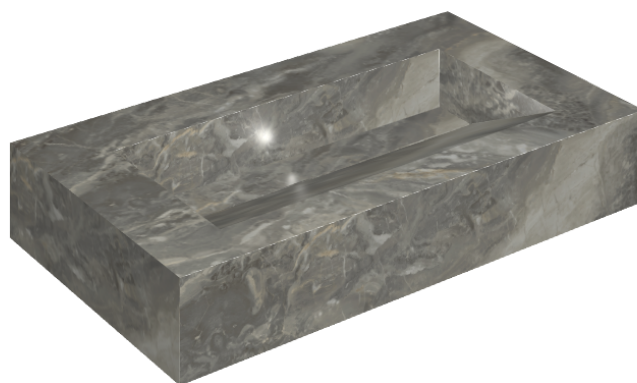

SCHEDA DI CONFIGURAZIONE

Cod. art.: 620810000011

Fly Evo

Washbasin 90

Rivestimento del
prodotto

Charme Deluxe Grigio
Orobico Matt

I colori e le altre caratteristiche estetiche delle piastrelle presenti nelle illustrazioni presenti sul sito sono puramente indicativi. Guarda sempre i campioni di persona prima dell'acquisto.