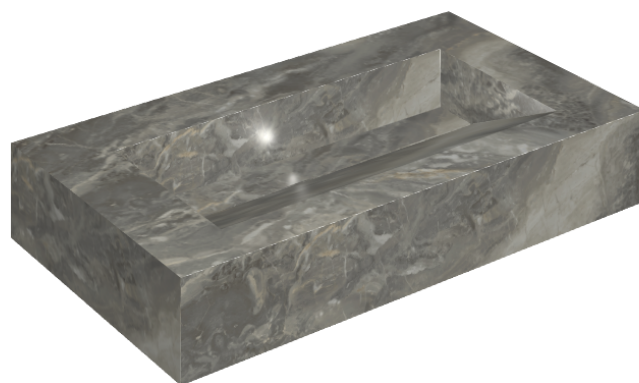

SCHEDA DI CONFIGURAZIONE

Cod. art.: 620810000011

Fly Evo

Washbasin 90

Rivestimento del
prodotto

Charme Deluxe Grigio
Orobico Matt

I colori e le altre caratteristiche estetiche delle piastrelle presenti nelle illustrazioni presenti sul sito sono puramente indicativi. Guarda sempre i campioni di persona prima dell'acquisto.