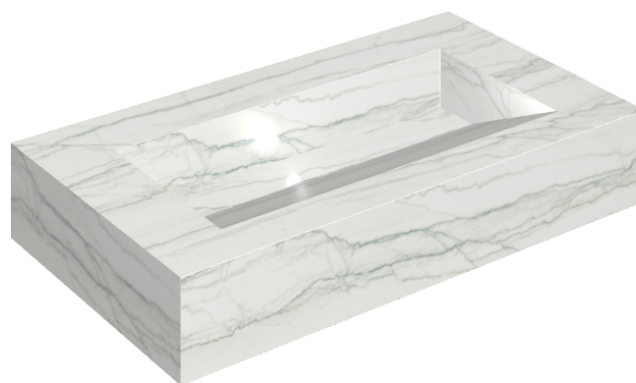

SCHEDA DI CONFIGURAZIONE

Cod. art.: 620810000011

Fly Evo

Washbasin 90

Rivestimento del
prodotto

Charme Advance
Platinum White Matt

I colori e le altre caratteristiche estetiche delle piastrelle presenti nelle illustrazioni presenti sul sito sono puramente indicativi. Guarda sempre i campioni di persona prima dell'acquisto.

**Trova il punto vendita
autorizzato più vicino:**

<https://yug.italonceramica.ru/ru/home/dealer/>