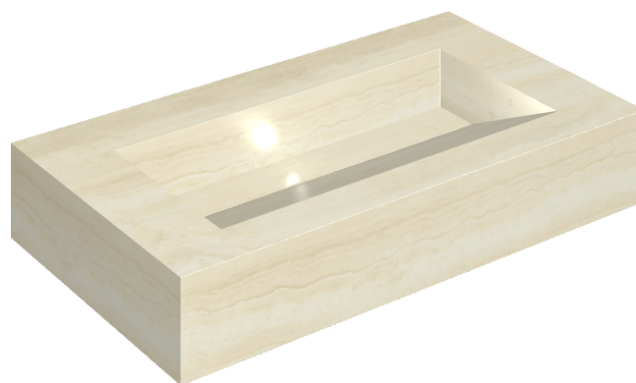

SCHEDA DI CONFIGURAZIONE

Cod. art.: 620810000011

Fly Evo

Washbasin 90

Rivestimento del
prodotto

Charme Advance
Alabastro White Matt

I colori e le altre caratteristiche estetiche delle piastrelle presenti nelle illustrazioni presenti sul sito sono puramente indicativi. Guarda sempre i campioni di persona prima dell'acquisto.