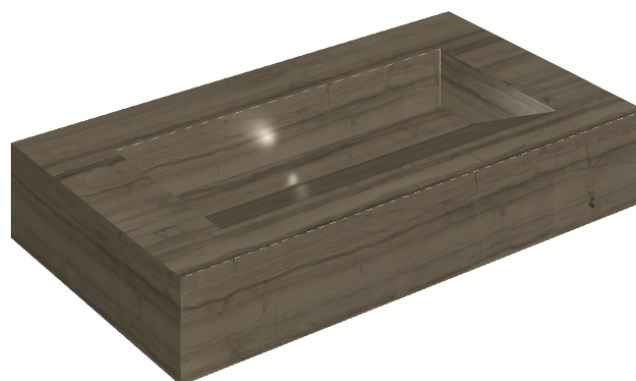

SCHEDA DI CONFIGURAZIONE

Cod. art.: 620810000011

Fly Evo

Washbasin 90

Rivestimento del
prodotto

Charme Advance
Elegant Brown Matt

I colori e le altre caratteristiche estetiche delle piastrelle presenti nelle illustrazioni presenti sul sito sono puramente indicativi. Guarda sempre i campioni di persona prima dell'acquisto.