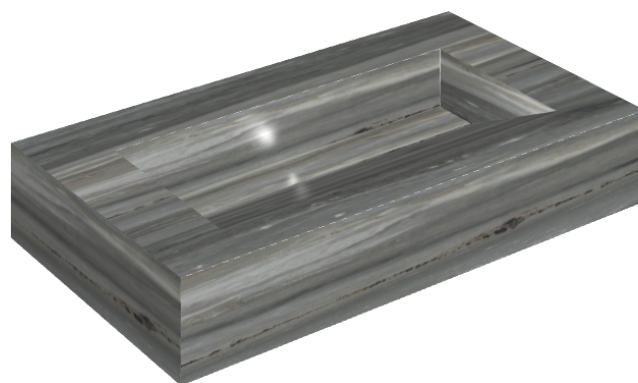

## Washbasin 90

Rivestimento del  
prodotto

Charme Advance  
Palissandro Dark Matt

I colori e le altre caratteristiche estetiche delle piastrelle presenti nelle illustrazioni presenti sul sito sono puramente indicativi. Guarda sempre i campioni di persona prima dell'acquisto.