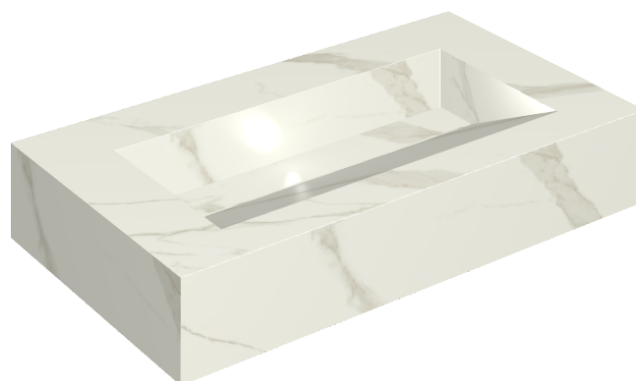

## Washbasin 90

Rivestimento del  
prodotto

Metropolis Calacatta  
Gold Matt

I colori e le altre caratteristiche estetiche delle piastrelle presenti nelle illustrazioni presenti sul sito sono puramente indicativi. Guarda sempre i campioni di persona prima dell'acquisto.