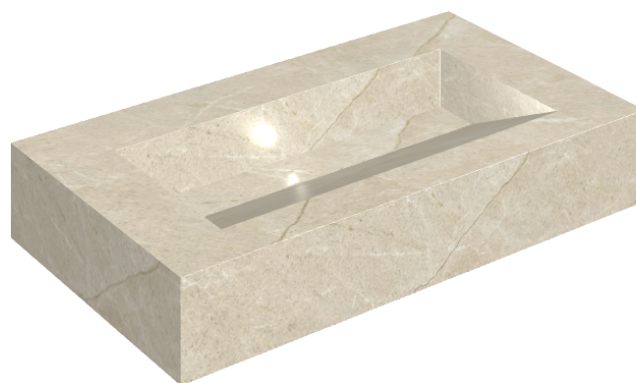

## Washbasin 90

Rivestimento del  
prodotto

Metropolis Desert  
Beige Matt

I colori e le altre caratteristiche estetiche delle piastrelle presenti nelle illustrazioni presenti sul sito sono puramente indicativi. Guarda sempre i campioni di persona prima dell'acquisto.