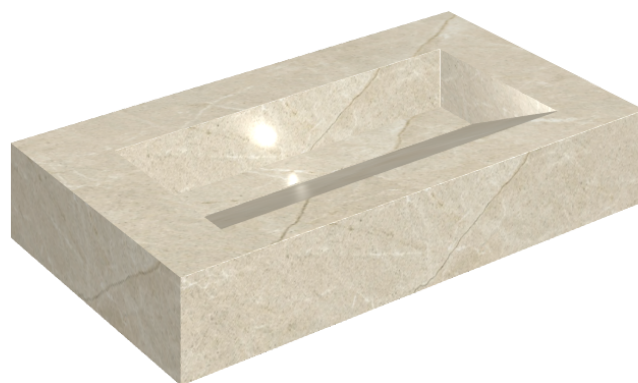

## Washbasin 90

Rivestimento del  
prodotto

Metropolis Desert  
Beige Matt

I colori e le altre caratteristiche estetiche delle piastrelle presenti nelle illustrazioni presenti sul sito sono puramente indicativi. Guarda sempre i campioni di persona prima dell'acquisto.