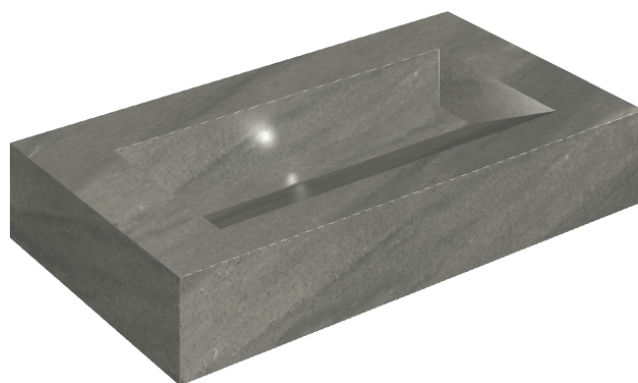

SCHEDA DI CONFIGURAZIONE

Cod. art.: 620810000011

Fly Evo

Washbasin 90

Rivestimento del
prodotto

Metropolis Graphtie
Dark Matt

I colori e le altre caratteristiche estetiche delle piastrelle presenti nelle illustrazioni presenti sul sito sono puramente indicativi. Guarda sempre i campioni di persona prima dell'acquisto.