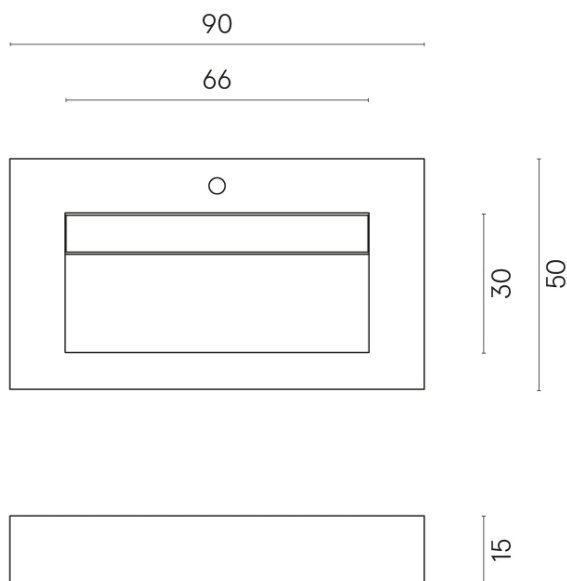

SCHEDA DI CONFIGURAZIONE

Cod. art.: 620810000011

Fly Evo

Washbasin 90

Rivestimento del
prodotto
Metropolis Arcadia
Brown Matt

I colori e le altre caratteristiche estetiche delle piastrelle presenti nelle illustrazioni presenti sul sito sono puramente indicativi. Guarda sempre i campioni di persona prima dell'acquisto.