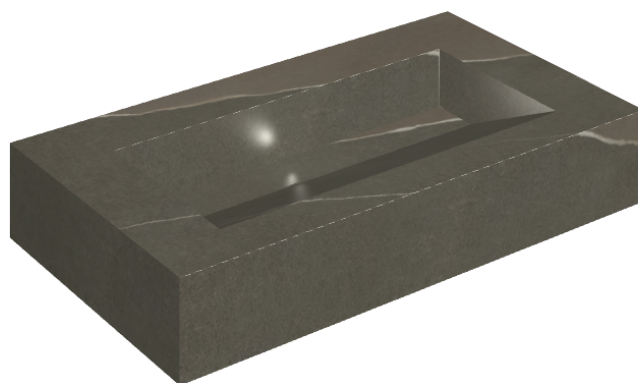

SCHEDA DI CONFIGURAZIONE

Cod. art.: 620810000011

Fly Evo

Washbasin 90

Rivestimento del
prodotto
Metropolis Arcadia
Brown Matt

I colori e le altre caratteristiche estetiche delle piastrelle presenti nelle illustrazioni presenti sul sito sono puramente indicativi. Guarda sempre i campioni di persona prima dell'acquisto.