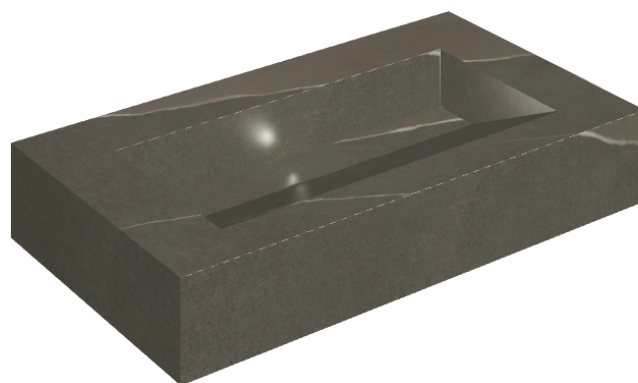

SCHEDA DI CONFIGURAZIONE

Cod. art.: 620810000011

## Washbasin 90

Rivestimento del  
prodotto  
Metropolis Arcadia  
Brown Matt

I colori e le altre caratteristiche estetiche delle piastrelle presenti nelle illustrazioni presenti sul sito sono puramente indicativi. Guarda sempre i campioni di persona prima dell'acquisto.