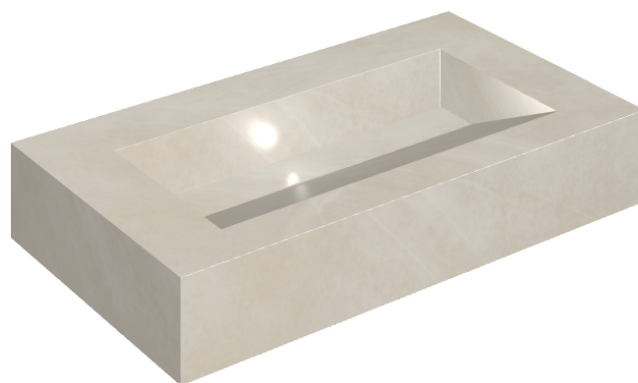

SCHEMA DI CONFIGURAZIONE

Cod. art.: 620810000011

Fly Evo

Washbasin 90

Rivestimento del
prodotto

Continuum Pure Matt

I colori e le altre caratteristiche estetiche delle piastrelle presenti nelle illustrazioni presenti sul sito sono puramente indicativi. Guarda sempre i campioni di persona prima dell'acquisto.