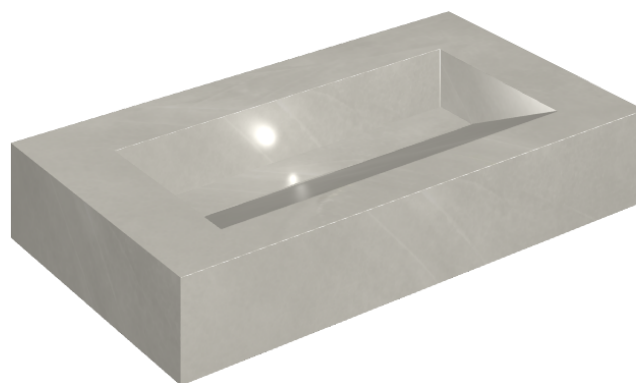

SCHEDA DI CONFIGURAZIONE

Cod. art.: 620810000011

Fly Evo

Washbasin 90

Rivestimento del
prodotto

Continuum Silver
Matt

I colori e le altre caratteristiche estetiche delle piastrelle presenti nelle illustrazioni presenti sul sito sono puramente indicativi. Guarda sempre i campioni di persona prima dell'acquisto.