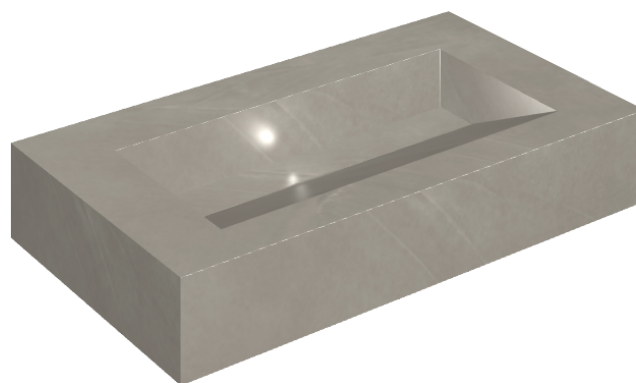

SCHEDA DI CONFIGURAZIONE

Cod. art.: 620810000011

Fly Evo

Washbasin 90

Rivestimento del
prodotto

Continuum Iron Matt

I colori e le altre caratteristiche estetiche delle piastrelle presenti nelle illustrazioni presenti sul sito sono puramente indicativi. Guarda sempre i campioni di persona prima dell'acquisto.