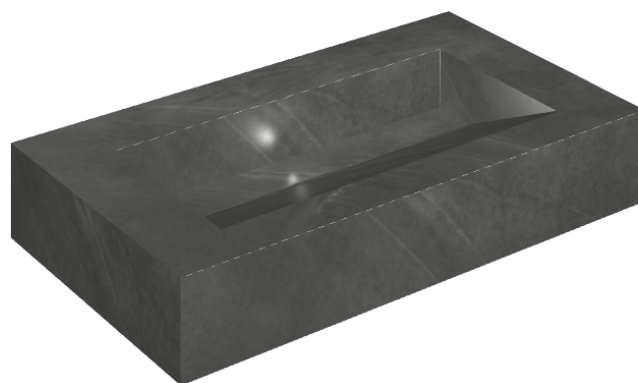

SCHEDA DI CONFIGURAZIONE

Cod. art.: 620810000011

Fly Evo

Washbasin 90

Rivestimento del
prodotto

Continuum Petrol
Matt

I colori e le altre caratteristiche estetiche delle piastrelle presenti nelle illustrazioni presenti sul sito sono puramente indicativi. Guarda sempre i campioni di persona prima dell'acquisto.