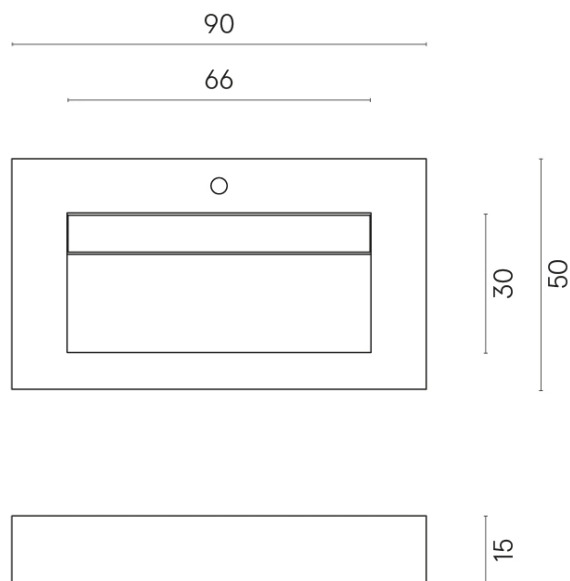

SCHEDA DI CONFIGURAZIONE

Cod. art.: 620810000011

Fly Evo

Washbasin 90

Rivestimento del
prodotto

Eternum Cream Matt

I colori e le altre caratteristiche estetiche delle piastrelle presenti nelle illustrazioni presenti sul sito sono puramente indicativi. Guarda sempre i campioni di persona prima dell'acquisto.