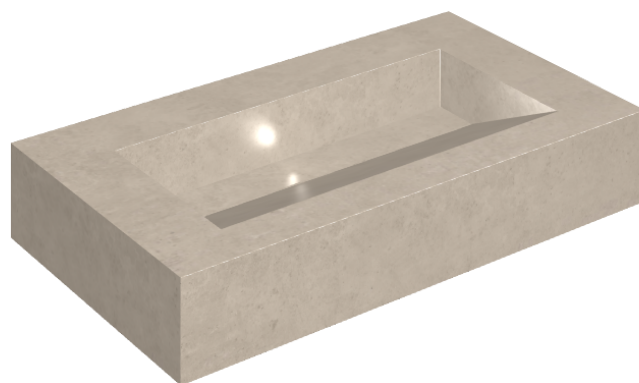

SCHEDA DI CONFIGURAZIONE

Cod. art.: 620810000011

Fly Evo

Washbasin 90

Rivestimento del
prodotto
Eternum Cream Matt

I colori e le altre caratteristiche estetiche delle piastrelle presenti nelle illustrazioni presenti sul sito sono puramente indicativi. Guarda sempre i campioni di persona prima dell'acquisto.