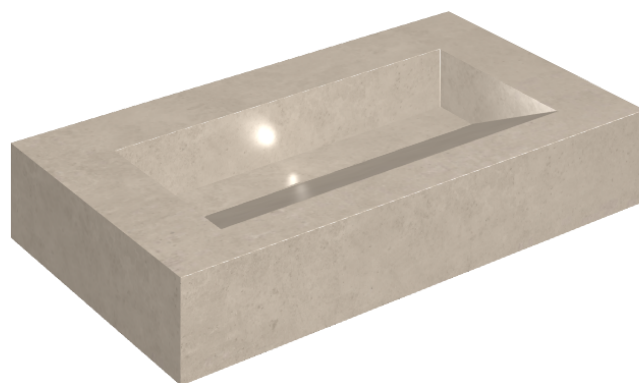

SCHEDA DI CONFIGURAZIONE

Cod. art.: 620810000011

## Washbasin 90

Rivestimento del  
prodotto

Eternum Cream Matt

I colori e le altre caratteristiche estetiche delle piastrelle presenti nelle illustrazioni presenti sul sito sono puramente indicativi. Guarda sempre i campioni di persona prima dell'acquisto.