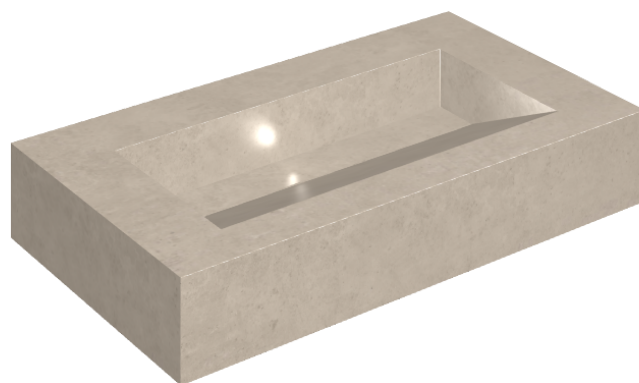

SCHEDA DI CONFIGURAZIONE

Cod. art.: 620810000011

Fly Evo

Washbasin 90

Rivestimento del
prodotto

Eternum Cream Matt

I colori e le altre caratteristiche estetiche delle piastrelle presenti nelle illustrazioni presenti sul sito sono puramente indicativi. Guarda sempre i campioni di persona prima dell'acquisto.