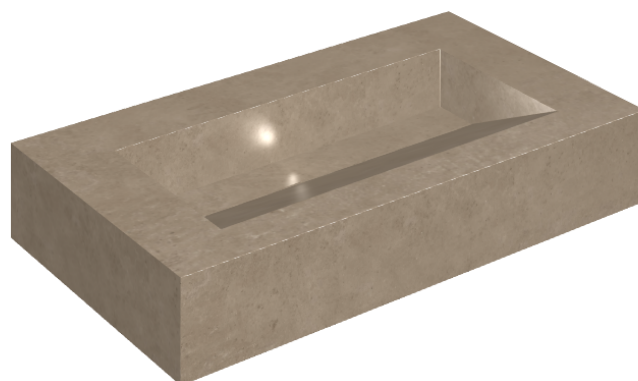

SCHEDA DI CONFIGURAZIONE

Cod. art.: 620810000011

Fly Evo

Washbasin 90

Rivestimento del
prodotto
Eternum Gold Matt

I colori e le altre caratteristiche estetiche delle piastrelle presenti nelle illustrazioni presenti sul sito sono puramente indicativi. Guarda sempre i campioni di persona prima dell'acquisto.