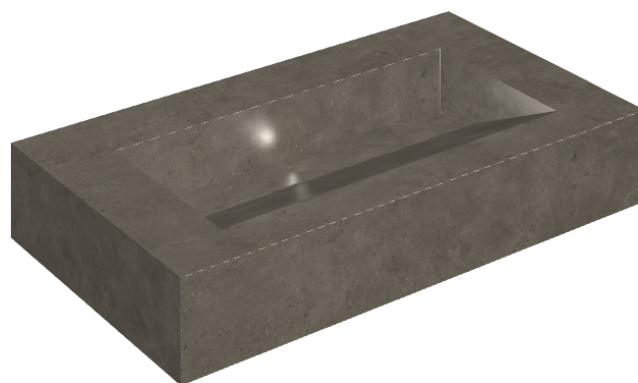

SCHEDA DI CONFIGURAZIONE

Cod. art.: 620810000011

Fly Evo

Washbasin 90

Rivestimento del
prodotto
Eternum Coffee Matt

I colori e le altre caratteristiche estetiche delle piastrelle presenti nelle illustrazioni presenti sul sito sono puramente indicativi. Guarda sempre i campioni di persona prima dell'acquisto.