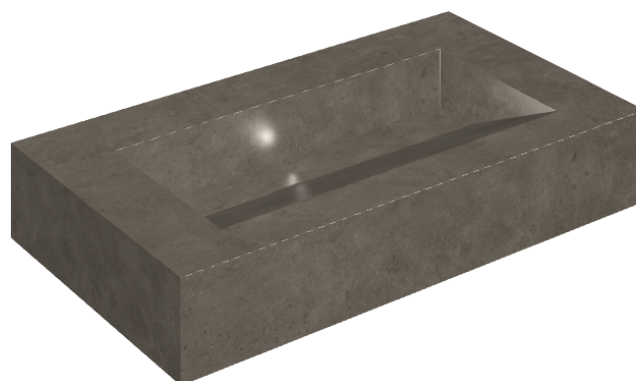

SCHEDA DI CONFIGURAZIONE

Cod. art.: 620810000011

Fly Evo

Washbasin 90

Rivestimento del
prodotto
Eternum Coffee Matt

I colori e le altre caratteristiche estetiche delle piastrelle presenti nelle illustrazioni presenti sul sito sono puramente indicativi. Guarda sempre i campioni di persona prima dell'acquisto.