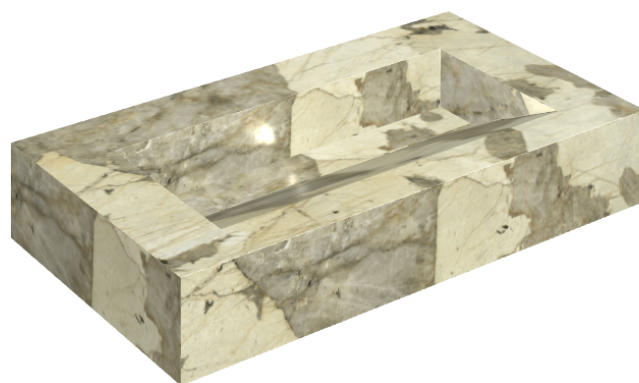

SCHEDA DI CONFIGURAZIONE

Cod. art.: 620810000011

Fly Evo

Washbasin 90

Rivestimento del
prodotto

Eternum Volcano
Matt

I colori e le altre caratteristiche estetiche delle piastrelle presenti nelle illustrazioni presenti sul sito sono puramente indicativi. Guarda sempre i campioni di persona prima dell'acquisto.